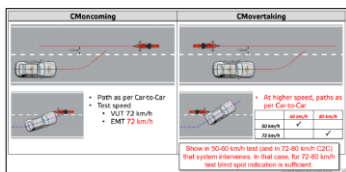

プロトコルに精通したオペレーターが機材オペレーション、試験サポートいたします。

詳細はお気軽にお問合せください。

〒135-0016 東京都江東区東陽6-3-2 イースト21タワー3F
株式会社 ヒューマネティクス・イノベティブ・ソリューションズ・ジャパン
担当：山口
Mail : hyamaguchi@humaneticsatd.com
Mobile: 080-9025-7172